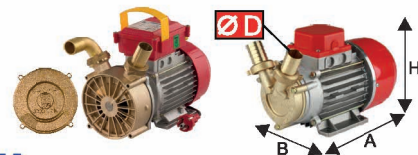

MARINA NOVAX 20

PAT.PEND.

MARINA NOVAX 25

PAT.PEND.

MARINA 25

MARINA NOVAX 30

Accessorio - Aftermarket
CAVO CON PINZE E FUSIBILI
CABLE WITH PLIERS
AND FUSES

code 870035

MARINA 30

Code	Model	L/h	ØD mm	HP	Hmax(m)	r.p.m.	A x B x H	Kg.	EAN code
250000	MARINA 20-12V	2000	20	0.5	24	2850	230x120h190	6	8032706070454
230000	MARINA 20-24V	2000	20	0.5	24	2850	230x120h190	6	8032706070461
100000	MARINA 25-12V	3000	25	0.6	24	2850	230x120h190	7	8032706070478
130000	MARINA 25-24V	3000	25	0.6	24	2850	230x120h190	7	8032706070485
957000	MARINA 30-12V	5000	30	1	24	2850	270x120h190	8	8032706072953
956000	MARINA 30-24V	5000	30	1	24	2850	270x120h190	8	8032706072946
810000	MARINA NOVAX 20-12V	2000	20	0.5	24	2850	230x120h190	6	8032706070195
820000	MARINA NOVAX 20-24V	2000	20	0.5	24	2850	230x120h190	6	8032706070201
830000	MARINA NOVAX 25-12V	3000	25	0.6	24	2850	230x120h190	7	8032706070218
840000	MARINA NOVAX 25-24V	3000	25	0.6	24	2850	230x120h190	7	8032706070225
955000	MARINA NOVAX 30-12V	5000	30	1	24	2850	270x120h190	8	8032706072939
954000	MARINA NOVAX 30-24V	5000	30	1	24	2850	270x120h190	8	8032706072922