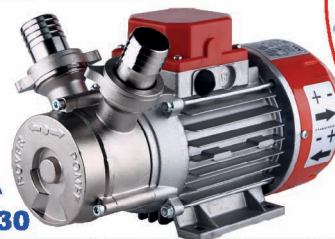

MARINA NOVAX 20

PAT.PEND.

MARINA NOVAX 25

PAT.PEND.

MARINA 25

MARINA NOVAX 30

Accessorio - Aftermarket
CAVO CON PINZE E FUSIBILI
CABLE WITH PLIERS
AND FUSES

code 870035

MARINA 30

Code	Model	L/h	ØD mm	HP	Hmax(m)	r.p.m.	A x B x H	Kg.	EAN code
250000	MARINA 20-12V	2000	20	0.5	24	2850	230x120h190	6	8032706070454
230000	MARINA 20-24V	2000	20	0.5	24	2850	230x120h190	6	8032706070461
100000	MARINA 25-12V	3000	25	0.6	24	2850	230x120h190	7	8032706070478
130000	MARINA 25-24V	3000	25	0.6	24	2850	230x120h190	7	8032706070485
957000	MARINA 30-12V	5000	30	1	24	2850	270x120h190	8	8032706072953
956000	MARINA 30-24V	5000	30	1	24	2850	270x120h190	8	8032706072946
810000	MARINA NOVAX 20-12V	2000	20	0.5	24	2850	230x120h190	6	8032706070195
820000	MARINA NOVAX 20-24V	2000	20	0.5	24	2850	230x120h190	6	8032706070201
830000	MARINA NOVAX 25-12V	3000	25	0.6	24	2850	230x120h190	7	8032706070218
840000	MARINA NOVAX 25-24V	3000	25	0.6	24	2850	230x120h190	7	8032706070225
955000	MARINA NOVAX 30-12V	5000	30	1	24	2850	270x120h190	8	8032706072939
954000	MARINA NOVAX 30-24V	5000	30	1	24	2850	270x120h190	8	8032706072922