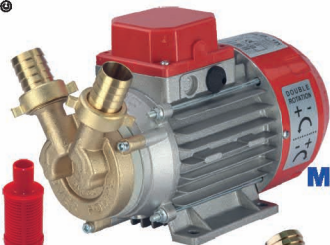

MARINA NOVAX 20

PAT.PEND.

MARINA NOVAX 25

PAT.PEND.

MARINA 25

MARINA NOVAX 30

Accessorio - Aftermarket
CAVO CON PINZE E FUSIBILI
CABLE WITH PLIERS
AND FUSES

code 870035

MARINA 30

Code	Model	L/h	ØD mm	HP	Hmax(m)	r.p.m.	A x B x H	Kg.	EAN code
250000	MARINA 20-12V	2000	20	0.5	24	2850	230x120h190	6	8032706070454
230000	MARINA 20-24V	2000	20	0.5	24	2850	230x120h190	6	8032706070461
100000	MARINA 25-12V	3000	25	0.6	24	2850	230x120h190	7	8032706070478
130000	MARINA 25-24V	3000	25	0.6	24	2850	230x120h190	7	8032706070485
957000	MARINA 30-12V	5000	30	1	24	2850	270x120h190	8	8032706072953
956000	MARINA 30-24V	5000	30	1	24	2850	270x120h190	8	8032706072946
810000	MARINA NOVAX 20-12V	2000	20	0.5	24	2850	230x120h190	6	8032706070195
820000	MARINA NOVAX 20-24V	2000	20	0.5	24	2850	230x120h190	6	8032706070201
830000	MARINA NOVAX 25-12V	3000	25	0.6	24	2850	230x120h190	7	8032706070218
840000	MARINA NOVAX 25-24V	3000	25	0.6	24	2850	230x120h190	7	8032706070225
955000	MARINA NOVAX 30-12V	5000	30	1	24	2850	270x120h190	8	8032706072939
954000	MARINA NOVAX 30-24V	5000	30	1	24	2850	270x120h190	8	8032706072922