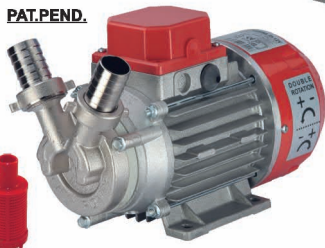

MARINA NOVAX 20

PAT.PEND.

MARINA NOVAX 25

PAT.PEND.

MARINA 25

MARINA NOVAX 30

Accessorio - Aftermarket
CAVO CON PINZE E FUSIBILI
CABLE WITH PLIERS
AND FUSES

code 870035

MARINA 30

Code	Model	L/h	ØD mm	HP	Hmax(m)	r.p.m.	A x B x H	Kg.	EAN code
250000	MARINA 20-12V	2000	20	0.5	24	2850	230x120h190	6	8032706070454
230000	MARINA 20-24V	2000	20	0.5	24	2850	230x120h190	6	8032706070461
100000	MARINA 25-12V	3000	25	0.6	24	2850	230x120h190	7	8032706070478
130000	MARINA 25-24V	3000	25	0.6	24	2850	230x120h190	7	8032706070485
957000	MARINA 30-12V	5000	30	1	24	2850	270x120h190	8	8032706072953
956000	MARINA 30-24V	5000	30	1	24	2850	270x120h190	8	8032706072946
810000	MARINA NOVAX 20-12V	2000	20	0.5	24	2850	230x120h190	6	8032706070195
820000	MARINA NOVAX 20-24V	2000	20	0.5	24	2850	230x120h190	6	8032706070201
830000	MARINA NOVAX 25-12V	3000	25	0.6	24	2850	230x120h190	7	8032706070218
840000	MARINA NOVAX 25-24V	3000	25	0.6	24	2850	230x120h190	7	8032706070225
955000	MARINA NOVAX 30-12V	5000	30	1	24	2850	270x120h190	8	8032706072939
954000	MARINA NOVAX 30-24V	5000	30	1	24	2850	270x120h190	8	8032706072922