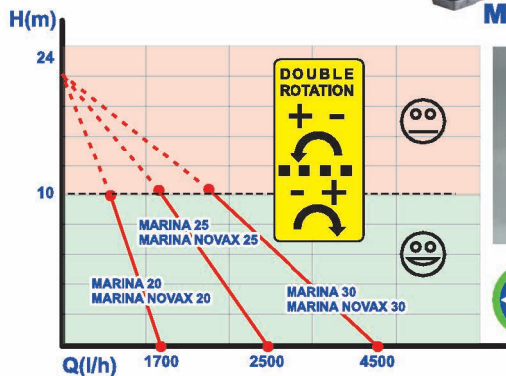

MARINA 30

Code	Model	L/h	ØD mm	HP	Hmax(m)	r.p.m.	A x B x H	Kg.	EAN code
250000	MARINA 20-12V	2000	20	0.5	24	2850	230x120h190	6	8032706070454
230000	MARINA 20-24V	2000	20	0.5	24	2850	230x120h190	6	8032706070461
100000	MARINA 25-12V	3000	25	0.6	24	2850	230x120h190	7	8032706070478
130000	MARINA 25-24V	3000	25	0.6	24	2850	230x120h190	7	8032706070485
957000	MARINA 30-12V	5000	30	1	24	2850	270x120h190	8	8032706072953
956000	MARINA 30-24V	5000	30	1	24	2850	270x120h190	8	8032706072946
810000	MARINA NOVAX 20-12V	2000	20	0.5	24	2850	230x120h190	6	8032706070195
820000	MARINA NOVAX 20-24V	2000	20	0.5	24	2850	230x120h190	6	8032706070201
830000	MARINA NOVAX 25-12V	3000	25	0.6	24	2850	230x120h190	7	8032706070218
840000	MARINA NOVAX 25-24V	3000	25	0.6	24	2850	230x120h190	7	8032706070225
955000	MARINA NOVAX 30-12V	5000	30	1	24	2850	270x120h190	8	8032706072939
954000	MARINA NOVAX 30-24V	5000	30	1	24	2850	270x120h190	8	8032706072922