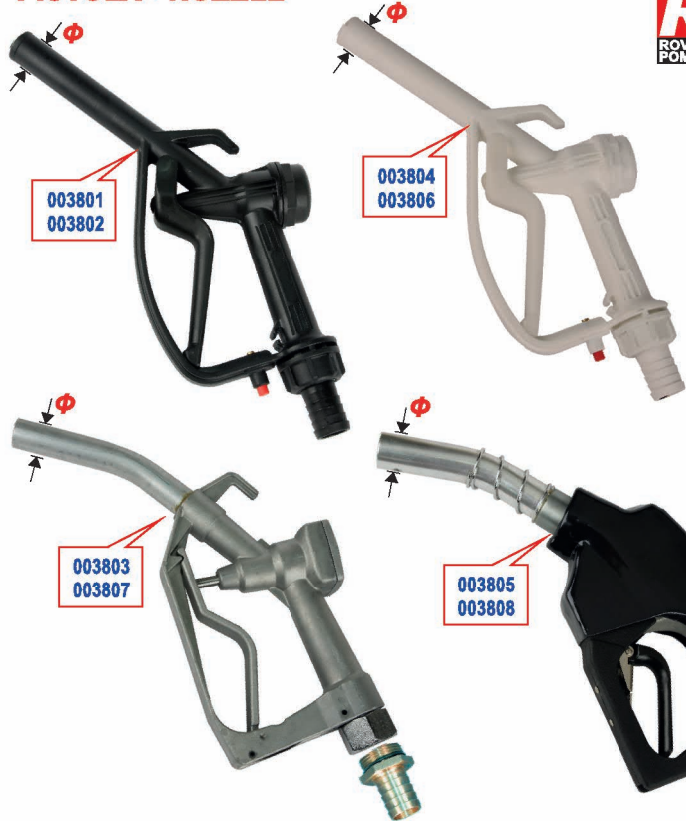

PISTOLA - NOZZLE

Code	Model	EAN Code	φ mm
003801	PISTOLA TRAVASO STANDARD - Manual nozzle mm 20	8032706071147	24,50
003802	PISTOLA TRAVASO STANDARD - Manual nozzle mm 25	8032706071154	24,50
003804	PISTOLA ALIMENTI - Food stuff nozzle mm 20	8032706071093	24,50
003806	PISTOLA ALIMENTI - Food stuff nozzle mm 25	8032706071086	24,50
003803	PISTOLA ALLUMINIO MANUALE - Manual metal nozzle mm 20	8032706071123	25,00
003807	PISTOLA ALLUMINIO MANUALE - Manual metal nozzle mm 25	8032706071130	25,00
003805	PISTOLA AUTOMATICA - Automatik nozzle - 3/4" GAS - 60L	8032706071109	24,50
003808	PISTOLA AUTOMATICA - Automatik nozzle - 1" GAS - 110L	8032706071116	30,00

ACCESSORI VENDUTI SEPARATAMENTE PER PISTOLA AUTOMATICA AFTERMARKET SPARE PARTS FOR AUTOMATIK NOZZLE RACCORDO GIREVOLE PER PISTOLA AUTOMATICA: ROLLER FITTING FOR AUTOMATIK NOZZLE:

TUBO PER ALIMENTI - FOOD PIPE

**NOVAX
CORPO POMPA
PUMP BODY**

Code	Modello - Model	Bar Code
960035	NOVAX 10	8032706073288
992035	2008 NOVAX 20 , NOVAX DRILL 20, NOVAX N-20	8032706071420
988035	2008 NOVAX MARINA 25 , NOVAX DRILL 25	8032706073516
510035	1995 NOVAX 25 M 0.6, NOVAX 25 T, NOVAX N-25, NOVAX MARINA 25 12/24V, NOVAX DISPENSER 25 / MARINA 25 12/24	8032706072335
968035	2015 NOVAX 25 M 0.6	8032706070973
981035	2013 NOVAX 30 CE	8032706072861
520035	NOVAX 30 T, NOVAX N-30, NOVAX DISPENSER BE-M 30	8032706072342
967035	2015 NOVAX 30 M, NOVAX 30 T	8032706070980
530035	NOVAX 40 M, NOVAX 40 T, NOVAX N40	8032706072359
966035	2015 NOVAX 40 M, NOVAX 40 T	8032706070997
540035	NOVAX 50 M, NOVAX 50 T, NOVAX N50	8032706072366

**CORPO POMPA
BODY PUMP**

Code	Modello - Model	Bar Code
975035	BE-G (BODY + COVER, NO GEARS)	8032706072908
974035	NOVAX G (BODY + COVER, NO GEARS)	8032706072915

**INGRANAGGI
GEARS**

Code	Modello - Model	Bar Code
980035	INOX GEARS	8032706071406
620035	PTFE GEARS	8032706072519